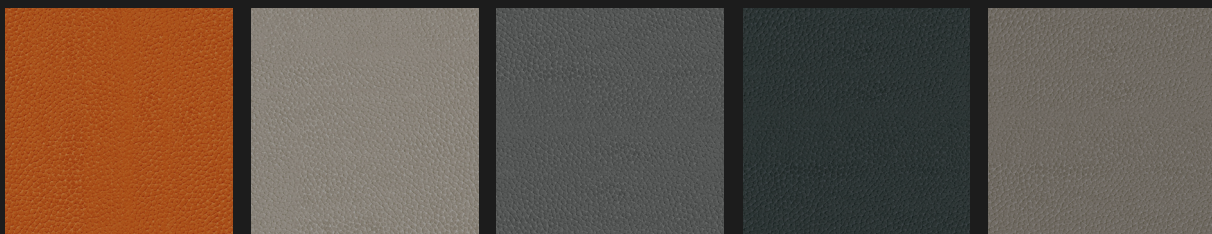

Codice KPA.49

Codice KPA.54

Codice KPA.56

Codice KPA.66

Codice KPA.74

SPECIFICHE TECNICHE | DATA SHEET

Peso | Weight	520 g/m² (±5%)
Altezza | Height	140 cm (±2%)
Martindale | Martindale	100.000 cicli | cycle

LAVAGGIO | WASHING

I valori indicati sono il risultato di medie statistiche. Alterazioni del colore sono tollerate secondo gli standard industriali e non costituiscono motivo di contestazione. Ci riserviamo il diritto di modificare in qualsiasi momento e senza preavviso le specifiche del prodotto.

This value are statistic average results. Discolouration and colour deviations tolerated by permissible industrial standards wich do not constitute reasons for claims. We reserve the right to modify, at anu moment and without notice, any porduct spofications.