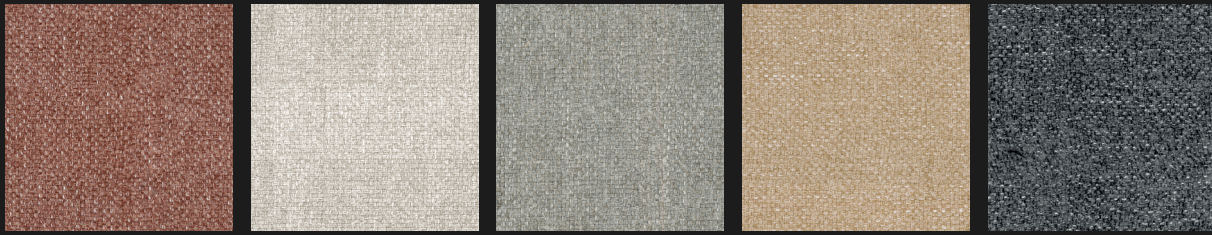

CATEGORIA A | A CATEGORY

IRIDE

Codice KI.03

Codice KI.04

Codice KI.06

Codice KI.24

Codice KI.26