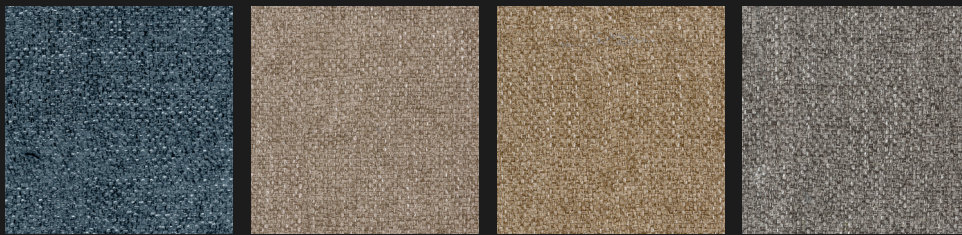

Codice KI.27

Codice KI.34

Codice KI.44

Codice KI.64

SPECIFICHE TECNICHE | DATA SHEET

Peso | Weight	400 g/m² (±5%)
Altezza | Height	140 cm (±2%)
Martindale | Martindale	35.000 cicli | cycle

LAVAGGIO | WASHING

I valori indicati sono il risultato di medie statistiche. Alterazioni del colore sono tollerate secondo gli standard industriali e non costituiscono motivo di contestazione. Ci riserviamo il diritto di modificare in qualsiasi momento e senza preavviso le specifiche del prodotto.

This value are statistic average results. Discolouration and colour deviations tolerated by permissible industrial standards wich do not constitute reasons for claims. We reserve the right to modify, at anu moment and without notice, any porduct spofications.