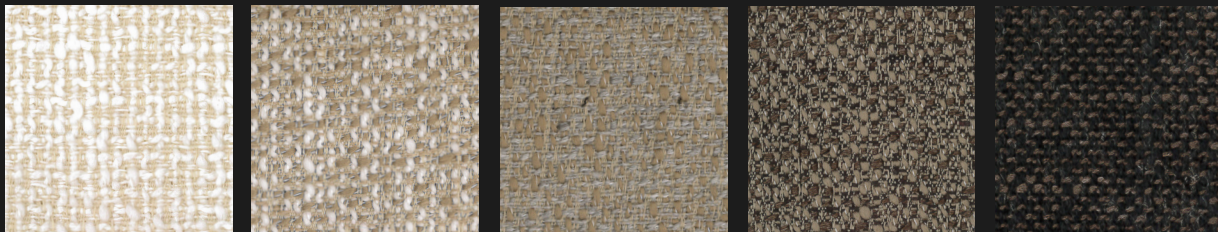

CATEGORIA C | C CATEGORY

ADDA

Codice KEG.1655_001   Codice KEG.1655_003   Codice KEG.1655_005   Codice KEG.1655_006   Codice KEG.1655_011

SPECIFICHE TECNICHE | DATA SHEET

Peso | Weight 680 g/m² (±5%)
Altezza | Height 140 cm (±2%)
Martindale | Martindale 41.000 cicli | cycle

LAVAGGIO | WASHING

I valori indicati sono il risultato di medie statistiche. Alterazioni del colore sono tollerate secondo gli standard industriali e non costituiscono motivo di contestazione. Ci riserviamo il diritto di modificare in qualsiasi momento e senza preavviso le specifiche del prodotto.
This value are statistic average results. Discolouration and colour deviations tolerated by permissible industrial standards wich do not constitute reasons for claims. We reserve the right to modify, at anu moment and without notice, any product spcifications.