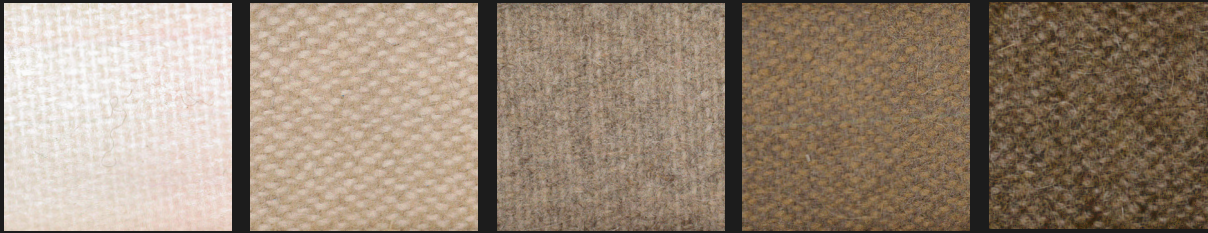

CATEGORIA E | E CATEGORY

CORTINA

Codice
KSM.1461_002

Codice
KSM.1461_004

Codice
KSM.1461_008

Codice
KSM.1461_016

Codice
KSM.1461_028